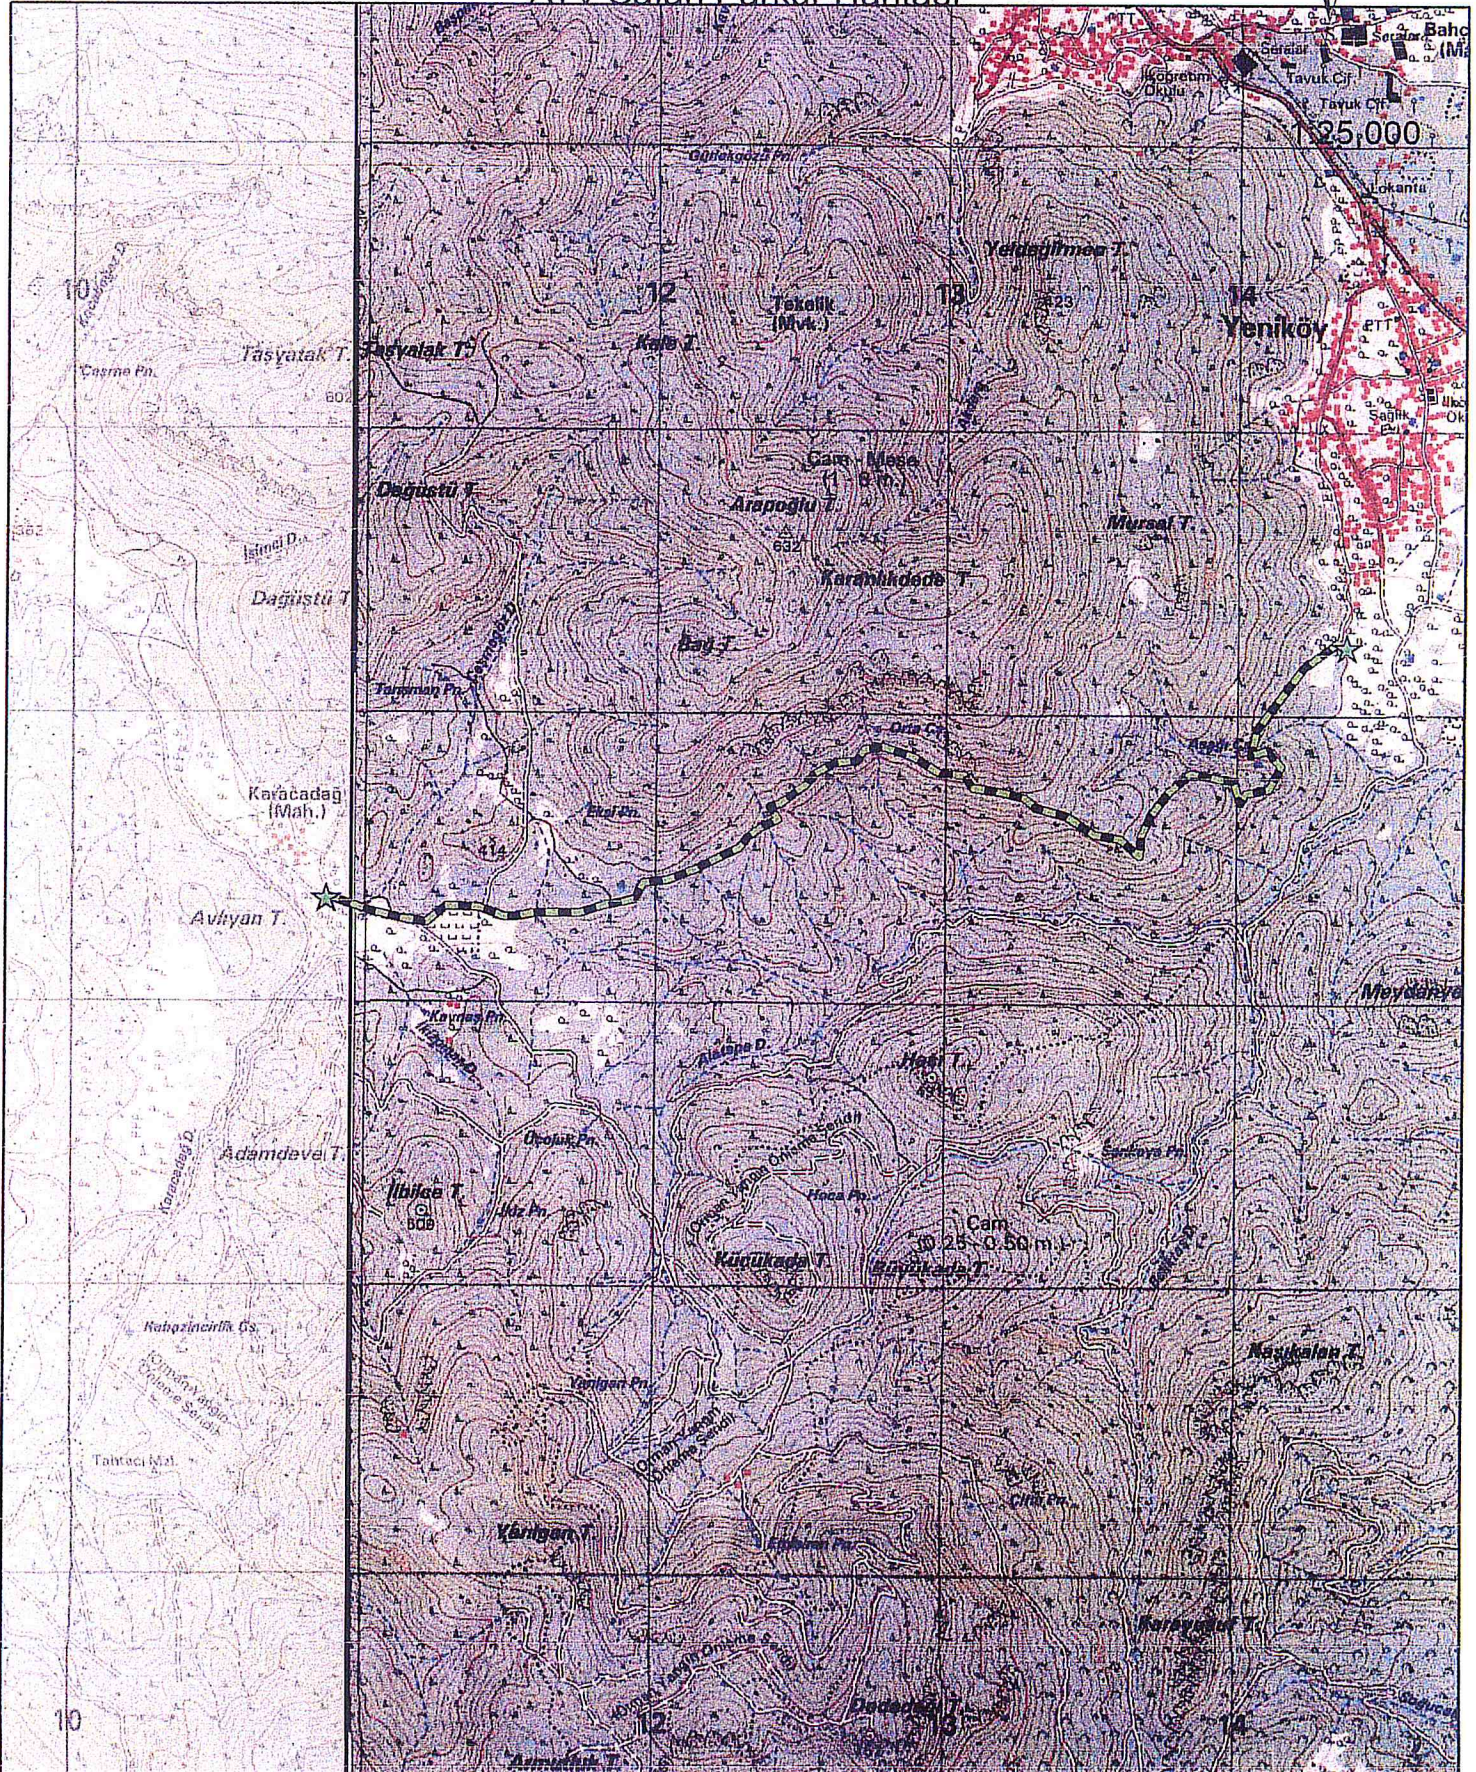

Ozdere Orman İşletme Şefliği
ATV Safari Parkur Haritası

☆ Parkur Başlangıç ve Bitiş Noktası

— Parkur Güzerehi

B.