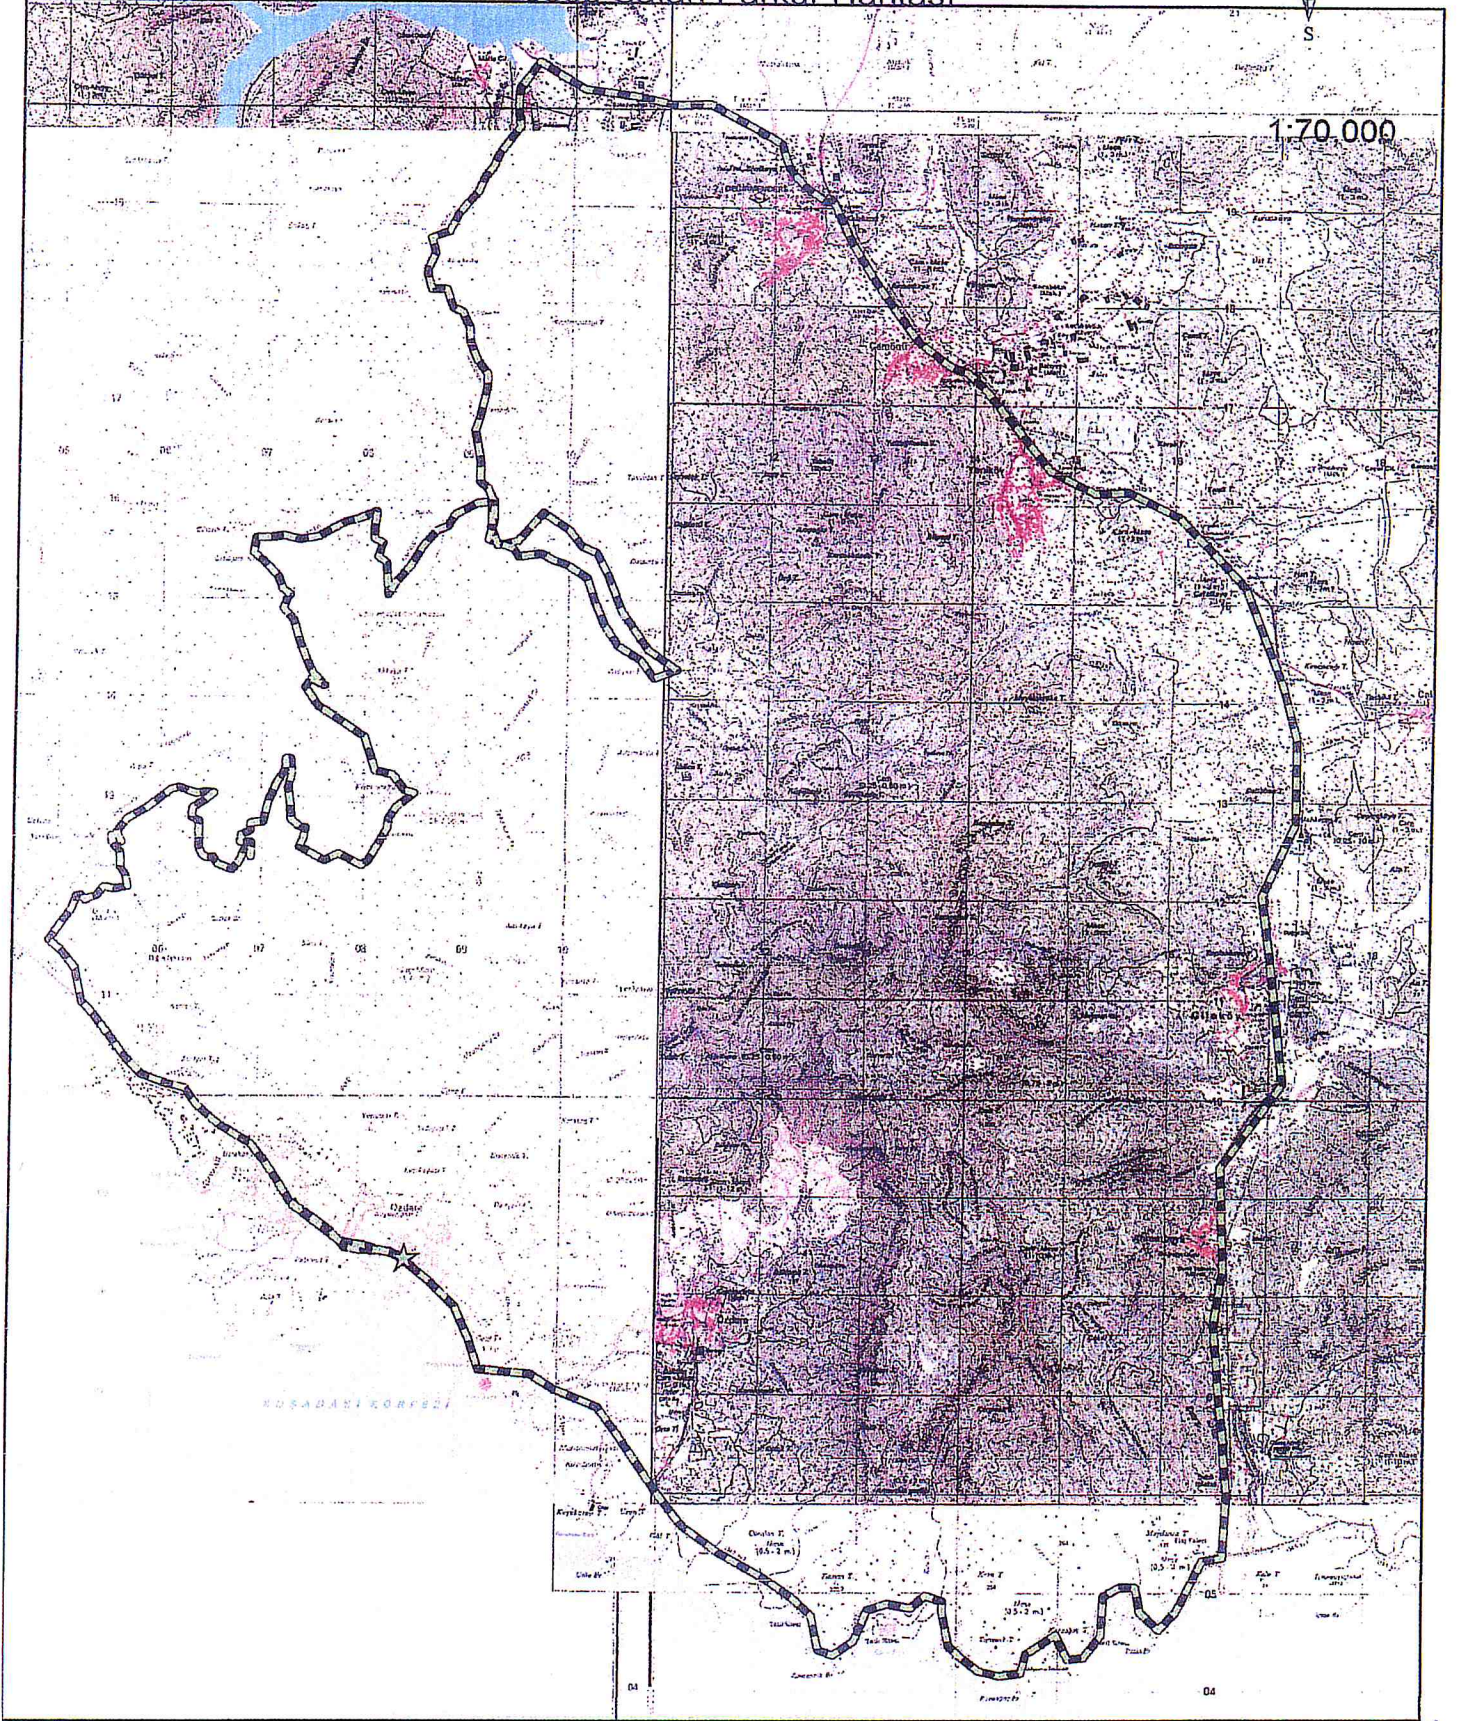

Özdere Orman İşletme Şefliği
Jeep Safari Parkur Haritası

1:70.000

☆ Parkur Başlangıç ve Bitiş Noktası

--- Parkur Güzergahı

B. *[Handwritten Signature]* *[Handwritten Signature]* *[Handwritten Signature]*